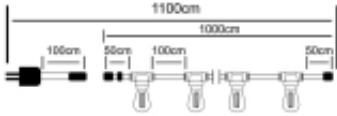

\$GIRLANDA OGRODOWA 10x E27 10M AURA 4779

Numer katalogowy

LAMP4779SLL

Kod EAN

5903990664779

UWAGA !

Informujemy, że ceny produktów widoczne na stronie obowiązują WYŁĄCZNIE przy zakupach online i mogą różnić się od cen w sklepach stacjonarnych

Opis produktu

Girlanda ogrodowa **10x E27** marki **SMDLEDline** to produkt wysokiej jakości stworzony ze starannie dobranych elementów co zapewnia trwałość i odporność na warunki użytkowania.

Girlandy ogrodowe to znakomite rozwiązanie do oświetlenia ogrodów, tarasów, altan, restauracji czy ogródków piwnych. Dzięki dobraniu odpowiednich żarówek tworzymy magiczny klimat miejsca zastosowania girlandy - zwłaszcza wieczorem i nocą.

Girlandy ogrodowe są łatwe w montażu i proste w użyciu. Zastosowane końcówki pozwalają na wydłużenie girlandy bez konieczności dodatkowego zasilania.

Typ mocowania:	E27
Ilość pkt. świetlnych:	10
Rozłożenie pkt świetlnych:	co 100cm
Max moc źródła światła:	10x 12W
Napięcie zasilania:	220-240V 50/60Hz
Grubość przewodów:	1 mm²
Długość:	10m + 1m przewód zasilający
Klasa szczelności:	IP44
Kolor:	czarny
Gwarancja:	3 lata

Możliwość łączenia w szereg max. 7 zestawów - 840W