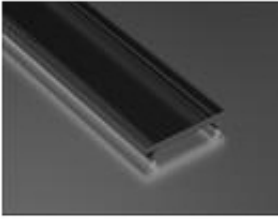

KLOSZ CZARNY PMMA 3M

Numer katalogowy

AKC1585LL

Kod EAN

5907775750367

UWAGA !

Informujemy, że ceny produktów widoczne na stronie obowiązują WYŁĄCZNIE przy zakupach online i mogą różnić się od cen w sklepach stacjonarnych

Opis produktu

Klosz **BLACK LUMINES** to seria kloszy w czarny kolorze. Klosze barwione na kolor czarny posiadają przepuszczalność światła na poziomie 25%. Przy wyłączonym źródle światła przyjmują czarną barwę.

Dostępne w 4 wersjach: Basic, Double, High, Slim

Klosz **Basic** pasuje do profili:

- A, B, C, D, G, H, Y, Z, Cosmo, Reto, Tiano, Flaro

Klosz **Double** pasuje do profili:

- Sileda, inSileda, Dileda, inDileda, Unico, Dopio, Talia, inTalia, Zati, Subli, Logi, Conva, Topo, Pero, Veda

Klosz **High** pasuje do profili:

- A, D

Klosz **Slim** pasuje do profili:

- X, Mico

Sposób montażu:

przesłonki montowane są na wcisk od czola (góry) profilu

Przesłonki sprzedawane w odcinkach: 1000 mm, 2020 mm, 3000 mm.

Istnieje możliwość docięcia na dowolny wymiar.