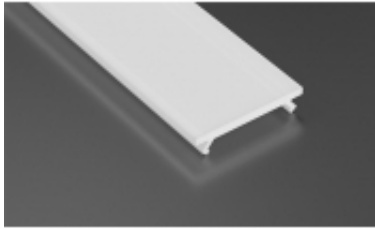

KLOSZ MLECZNY PMMA 1M

Numer katalogowy

AKC387LL

Kod EAN

5901854779959

UWAGA !

Informujemy, że ceny produktów widoczne na stronie obowiązują WYŁĄCZNIE przy zakupach online i mogą różnić się od cen w sklepach stacjonarnych

Opis produktu

Klosz **BASIC LUMINES** to płaska przesłonka z tworzywa sztucznego. Dostępna w pięciu odmianach stopnia przepuszczalności w zależności od zabielenia tworzywa, oraz w trzech wersjach materiałowych: PVC, PMMA oraz PC.

Klosz **BASIC** pasuje do profili:

- A, B, C, D, G, H, Y, Z, COSMO, RETO, TIANO, FLARO, APA 12, APA 16, IPA 12, IPA 16

Odmiany kolorystyczne:

* PVC

- transparentny - zupełnie przezroczysta przesłonka,
- mrożony - półprzezroczysta przesłonka, delikatnie rozpraszająca światło,
- mleczny - biała przesłonka - wewnątrz profilu jest niewidoczne, bardzo dobrze rozprasza punkty świetlne

* PMMA

- transparentny,
- mrożony,
- mleczny,
- frosted,
- frosted mleczny,
- lens 15,
- lens 30

* PC

- transparentny,
- mrożony,
- mleczny

Sposób montażu:

przesłonki montowane są na wcisk od czoła (góry) profilu

Przesłonki sprzedawane w odcinkach: 1000 mm, 2020 mm, 3000 mm.
Istnieje możliwość docięcia na dowolny wymiar.