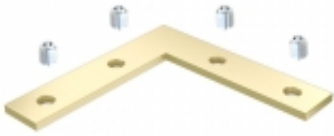

ŁĄCZNIK KĄTOWY 90st

Numer katalogowy

AKC383LL

Kod EAN

5901854770949

UWAGA !

Informujemy, że ceny produktów widoczne na stronie obowiązują WYŁĄCZNIE przy zakupach online i mogą różnić się od cen w sklepach stacjonarnych

Opis produktu

Łączniki są produktami przeznaczonymi do połączeń pomiędzy profilami aluminiowymi LUMINES. Łączniki mają na celu wzmocnić sztywność konstrukcji i ułatwić montaż profili w przypadku łączenia ich w dłuższe odcinki.