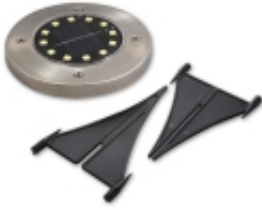

LAMPA LED SOLARNA WBIJANA 12XSMD 4SZT 7130

Numer katalogowy

LAMP2319LV

Kod EAN

5908263383784

UWAGA !

Informujemy, że ceny produktów widoczne na stronie obowiązują WYŁĄCZNIE przy zakupach online i mogą różnić się od cen w sklepach stacjonarnych

Opis produktu