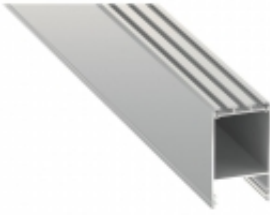

PROFIL ALU. LED CLARO ANODOWANY 3M

Numer katalogowy

PRF418LL

Kod EAN

5903175316196

UWAGA !

[Informujemy, że ceny produktów widoczne na stronie obowiązują WYŁĄCZNIE przy zakupach online i mogą różnić się od cen w sklepach stacjonarnych](#)

Opis produktu

Profil aluminiowy **CLARO LUMINES** to profil nawierzchniowy. Zaprojektowany do podświetlenia pomieszczeń domowych i przestrzeni biurowych. Do zastosowania w postaci lampy wiszącej, z ukrytym zasilaczem.

Szerokość taśmy LED:

3 x 12 mm

Wersje kolorystyczne:

- profil srebrny anodowany,
- profil biały lakierowany (RAL9016)

Sposób montażu:

- zawiesia - montaż jako oświetlenie wiszące

Akcesoria do profilu aluminiowego CLARO LUMINES

KLOSZE (przesłonki):

- WIDE
 - * transparentny (PVC/PMMA/PC),
 - * mrożony (PVC/PMMA/PC),
 - * mleczny (PVC/PMMA/PC),
 - * frosted (PMMA),
 - * frosted mleczny (PMMA)
 - PRISMATIC PC
 - * transparent (PC)
- Montowane na wcisk od góry profilu.