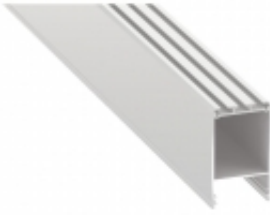

## PROFIL ALU. LED CLARO BIAŁY 2M

Numer katalogowy	<b>PRF416LL</b>
Kod EAN	<b>5903175316219</b>
UWAGA !	<b>Informujemy, że ceny produktów widoczne na stronie obowiązują WYŁĄCZNIE przy zakupach online i mogą różnić się od cen w sklepach stacjonarnych</b>

### Opis produktu

Profil aluminiowy **CLARO LUMINES** to profil nawierzchniowy. Zaprojektowany do podświetlenia pomieszczeń domowych i przestrzeni biurowych. Do zastosowania w postaci lampy wiszącej, z ukrytym zasilaczem.

#### Szerokość taśmy LED:

3 x 12 mm