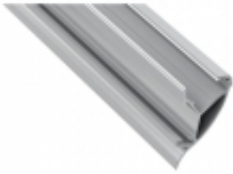

PROFIL ALU. LED CONVA ANODOWANY 3M

Numer katalogowy

PRF657LL

Kod EAN

5902973362039

UWAGA !

[Informujemy, że ceny produktów widoczne na stronie obowiązują WYŁĄCZNIE przy zakupach online i mogą różnić się od cen w sklepach stacjonarnych](#)

Opis produktu

Profile **CONVA** to profile napowierzchniowe – do stosowania dekoracyjnego, naściennego oraz przysufitowego.

Szerokość taśmy LED:

2 x 12 mm

Wersje kolorystyczne:

- profil srebrny anodowany,
- profil biały lakierowany (RAL9016)

Sposób montażu:

- profil montażowy SPARO i wkręt montażowy

Akcesoria do profili aluminiowych LOGI i CONVA LUMINES

KLOSZE (przesłonki):

- DOUBLE

- * transparentny (PMMA),
- * mrożony (PMMA),
- * mleczny (PMMA),
- * frosted (PMMA),
- * frosted mleczny (PMMA),
- * black (PMMA)

Profil dostępny jest w standardowych odcinkach: 1000 mm, 2020 mm, 3000 mm.
Istnieje możliwość docięcia profili na dowolny wymiar.