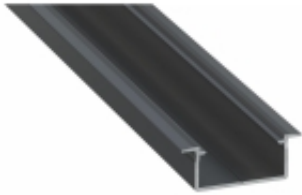

## PROFIL ALU. LED GEMI CZARNY 1M

Numer katalogowy

**PRF938LL**

UWAGA !

**Informujemy, że ceny produktów widoczne na stronie obowiązują WYŁĄCZNIE przy zakupach online i mogą różnić się od cen w sklepach stacjonarnych**

### Opis produktu

Nowy szeroki Profil LED do montażu w wyfrezowanych otworach. Pozwala na montaż dwóch równolegle ułożonych taśm LED.

**Szerokość taśmy LED:**  
2x10

**Wersje kolorystyczne:**

- profil czarny anodowany,
- profil srebrny anodowany,
- profil biały lakierowany (RAL9016)
- profil surowy

**Sposób montażu:**

- na wcisk do wyfrezowanego otworu lub na klej montażowy

**Akcesoria do profilu aluminiowego GEMI**

**KLOSZE (przesłonki):**

**- DOUBLE**

- \* transparentny (PMMA),
- \* mrożony (PMMA),
- \* mleczny (PMMA),
- \* frosted mleczny (PMMA),
- \* black (PMMA)

Montowane na wcisk od góry profilu.

**ZAŚLEPKI:**

- z tworzywa sztucznego, z otworem, w 4 wersjach kolorystycznych (biały, czarny, szary, srebrny lakierowany)