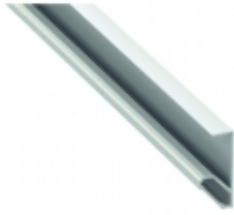

PROFIL ALU. LED Q18 SUROWY 3M

Numer katalogowy

PRF724LL

Kod EAN

5907775755591

UWAGA !

[Informujemy, że ceny produktów widoczne na stronie obowiązują WYŁĄCZNIE przy zakupach online i mogą różnić się od cen w sklepach stacjonarnych](#)

Opis produktu

Profil aluminiowy Q18 LUMINES profil kątowy 45° – oświetlenie szaf, blatów

Szerokość taśmy LED:

do 12 mm

Wersje kolorystyczne:

- profil surowy,
- profil srebrny anodowany,
- profil czarny anodowany,
- profil inox anodowany,
- profil biały lakierowany (RAL9016)

Akcesoria do profilu aluminiowego Q18 LUMINES

KLOSZE:

- BASIC
 - * transparentny (PVC/PMMA/PC),
 - * mrożony (PVC/PMMA/PC),
 - * mleczny (PVC/PMMA/PC),
 - * frosted (PMMA),
 - * frosted mleczny (PMMA),
 - * lens 15 (PMMA),
 - * lens 30 (PMMA),
 - * black (PMMA)
- Montowane na wcisk od góry profilu.

Profil dostępny jest w standardowych odcinkach: 1000 mm, 2020 mm, 3000 mm.
Istnieje możliwość docięcia profili na dowolny wymiar.