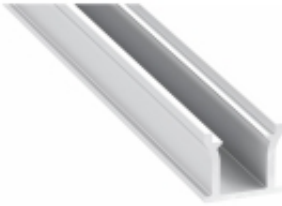

PROFIL ALU. LED RUNO SUROWY 2M

Numer katalogowy

PRF808LL

UWAGA !

Informujemy, że ceny produktów widoczne na stronie obowiązują WYŁĄCZNIE przy zakupach online i mogą różnić się od cen w sklepach stacjonarnych

Opis produktu

Profil architektoniczny **RUNO** to profil wpuszczany - oświetlenie podłogowe, dekoracyjne. Dzięki uszczelniającemu kloszowi, zapobiegającemu zawilgoceniu taśmy LED, może być stosowany również w miejscach narażonych na pojawienie się wilgoci.

Szerokość taśmy LED:

10 mm

Sposób montażu:

- na wcisk do wyfrezowanego otworu

Akcesoria do profilu aluminiowego RUNO

KLOSZE (przesłonki):

- TERRA

* mleczny (PC)

Montowane na wcisk od góry profilu.

ZAŚLEPKI:

- z tworzywa sztucznego z otworem trasowanym