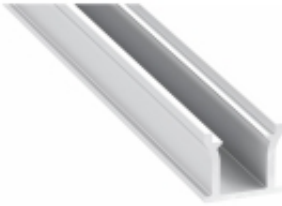

PROFIL ALU. LED RUNO SUROWY 3M

Numer katalogowy

PRF809LL

UWAGA !

Informujemy, że ceny produktów widoczne na stronie obowiązują WYŁĄCZNIE przy zakupach online i mogą różnić się od cen w sklepach stacjonarnych

Opis produktu

Profil architektoniczny **RUNO** to profil wpuszczany - oświetlenie podłogowe, dekoracyjne. Dzięki uszczelniającemu kloszowi, zapobiegającemu zawilgoceniu taśmy LED, może być stosowany również w miejscach narażonych na pojawienie się wilgoci.

Szerokość taśmy LED:

10 mm

Sposób montażu:

- na wcisk do wyfrezowanego otworu

Akcesoria do profilu aluminiowego RUNO

KLOSZE (przesłonki):

- TERRA

* mleczny (PC)

Montowane na wcisk od góry profilu.

ZAŚLEPKI:

- z tworzywa sztucznego z otworem trasowanym