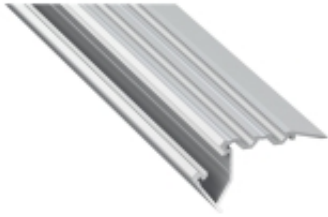

PROFIL ALU. LED SCALA ANODOWANY 2M

Numer katalogowy

PRF537LL

Kod EAN

5902973366167

UWAGA !

Informujemy, że ceny produktów widoczne na stronie obowiązują WYŁĄCZNIE przy zakupach online i mogą różnić się od cen w sklepach stacjonarnych

Opis produktu

Profil **SCALA LUMINES** to profil schodowy z wmontowanym sznurem antypoślizgowym. Zaprojektowany do oświetlania schodów w przestrzeni publicznej.

Szerokość taśmy LED:

4 x 12 mm

Wersje kolorystyczne:

- profil srebrny anodowany,
- profil czarny anodowany

Sposób montażu:

- wkręty montażowe

Akcesoria do profilu aluminiowego SCALA LUMINES

KLOSZE (przesłonki):

- TERRA

* mleczny (PVC/PC)

Montowane na wcisk od góry profilu.

ZASLEPKI:

- aluminiowe, z otworem lub bez otworu w 2 wersjach kolorystycznych (czarny, srebrny)

DODATKOWE AKCESORIA:

- sznur antypoślizgowy

Profil dostępny jest w standardowych odcinkach: 1000 mm, 2020 mm, 3000 mm.