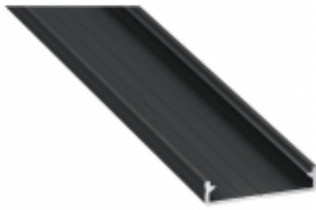

PROFIL ALU. LED SOLIS CZARNY 2M

Numer katalogowy	PRF096LL
Kod EAN	5901854777856
Długość	2m
Kolor profilu	czarny
Typ profilu	nawierzchniowy
UWAGA !	Informujemy, że ceny produktów widoczne na stronie obowiązują WYŁĄCZNIE przy zakupach online i mogą różnić się od cen w sklepach stacjonarnych

Opis produktu

Profil architektoniczny **SOLIS LUMINES** do stosowania napowierzchniowego oraz do wykonania oświetlenia wiszącego. Został zaprojektowany z myślą o stosowaniu trzech równolegle położonych taśm LED. Takie rozwiązanie daje niezwykle ciekawy efekt świetlny.

Szerokość taśmy LED:

3 x 10 mm

Wersje kolorystyczne:

- profil srebrny anodowany,
- profil czarny anodowany,
- profil srebrny anodowany,
- profil inox anodowany,
- profil biały lakierowany (RAL9016)

Sposób montażu:

- taśma dwustronna,
- zawiesia (jako oświetlenie wiszące)

Akcesoria do profilu aluminiowego SOLIS LUMINES

KŁOSZE (przesłonki):

- WIDE
 - * transparentny (PVC/PMMA/PC),
 - * mrożony (PVC/PMMA/PC),
 - * mleczny (PVC/PMMA/PC),
 - * frosted (PMMA),
 - * frosted mleczny (PMMA)
 - PRISMATIC PC
 - * transparent (PC)
- Montowane na wcisk od góry profilu.