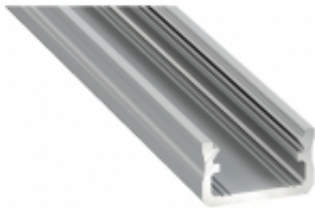

PROFIL ALU. LED TYP-A ANODOWANY 3M

Numer katalogowy	PRF014LL
Kod EAN	5901854775906
Długość	3m
Kolor profilu	alumiiniowy anodowany
Typ profilu	nawierzchniowy
UWAGA !	Informujemy, że ceny produktów widoczne na stronie obowiązują WYŁĄCZNIE przy zakupach online i mogą różnić się od cen w sklepach stacjonarnych

Opis produktu

Profil aluminiowy **A LUMINES** przeznaczony jest do montażu nawierzchniowego o szerokim spektrum zastosowań. Doskonale nadaje się do stosowania jako element podświetleń dekoracyjnych w meblarstwie oraz wykończeniach wnętrz.

Szerokość taśmy LED:
do 12 mm

Wersje kolorystyczne:

- profil surowy,
- profil czarny anodowany,
- profil srebrny anodowany,
- profil inox anodowany,
- profil biały lakierowany (RAL9016)

Sposób montażu:

- taśma dwustronna,
- klej montażowy,
- zawiesia (jako oświetlenie wiszące)

Profil dostępny jest w standardowych odcinkach: 1000 mm, 2020 mm, 3000 mm.
Istnieje możliwość docięcia profili na dowolny wymiar.