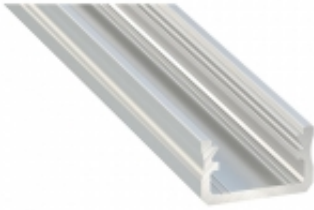

PROFIL ALU. LED TYP-A SUROWY 1M

| | |
|------------------|---|
| Numer katalogowy | PRF086LL |
| Kod EAN | 5901854770574 |
| Długość | 1m |
| Kolor profilu | surowe aluminium |
| Typ profilu | nawierzchniowy |
| UWAGA ! | Informujemy, że ceny produktów widoczne na stronie obowiązują WYŁĄCZNIE przy zakupach online i mogą różnić się od cen w sklepach stacjonarnych |

Opis produktu

Profil aluminiowy **A LUMINES** przeznaczony jest do montażu nawierzchniowego o szerokim spektrum zastosowań. Doskonale nadaje się do stosowania jako element podświetleń dekoracyjnych w meblarstwie oraz wykończeniach wewnątrz.

Szerokość taśmy LED:

do 12 mm

Wersje kolorystyczne:

- profil surowy,
- profil czarny anodowany,
- profil srebrny anodowany,
- profil inox anodowany,
- profil biały lakierowany (RAL9016)

Sposób montażu:

- taśma dwustronna,
- klej montażowy,
- zawiesia (jako oświetlenie wiszące)

Montowane na wcisk od góry profilu.

ZAŚLEPKI:

- aluminiowe lub z tworzywa sztucznego, z otworem lub bez otworu w 4 wersjach kolorystycznych (biały, czarny, inox, srebrny)

DODATKOWE AKCESORIA:

- uchwyt A mini,
- uchwyt A,
- uchwyt A HIGH,
- uchwyt A metalowy,
- uchwyt A kątowy,
- zawias,
- zawiesia przewodzące,
- włącznik bezprzewodowy