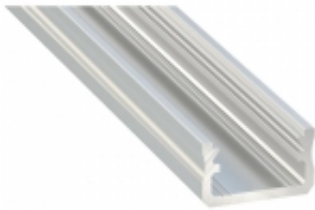

## PROFIL ALU. LED TYP-A SUROWY 2M

Numer katalogowy	<b>PRF015LL</b>
Kod EAN	<b>5901854770581</b>
Długość	<b>2m</b>
Kolor profilu	<b>surowe aluminium</b>
Typ profilu	<b>nawierzchniowy</b>
UWAGA !	<b>Informujemy, że ceny produktów widoczne na stronie obowiązują WYŁĄCZNIE przy zakupach online i mogą różnić się od cen w sklepach stacjonarnych</b>

### Opis produktu

Profil aluminiowy **A LUMINES** przeznaczony jest do montażu nawierzchniowego o szerokim spektrum zastosowań. Doskonale nadaje się do stosowania jako element podświetleń dekoracyjnych w meblarstwie oraz wykończeniach wnętrz.

#### Szerokość taśmy LED:

do 12 mm