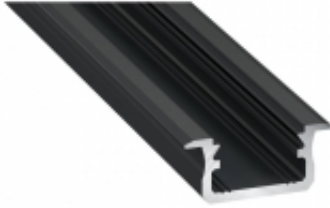

## PROFIL ALU. LED TYP-B CZARNY 2M

Numer katalogowy	<b>PRF038LL</b>
Kod EAN	<b>5901854770864</b>
Długość	<b>2m</b>
Kolor profilu	<b>czarny</b>
Typ profilu	<b>wpuszczany</b>
UWAGA !	<b>Informujemy, że ceny produktów widoczne na stronie obowiązują WYŁĄCZNIE przy zakupach online i mogą różnić się od cen w sklepach stacjonarnych</b>

### Opis produktu

Profil aluminiowy **B LUMINES** do wpuszczania w wyfrezowane na powierzchni otwory. Jeden z najbardziej minimalistycznych i nowoczesnych projektów. Idealny do montażu wewnątrz wyfrezowanego otworu. Minimalna wymagana głębokość otworu to zaledwie 9 mm.

#### Wersje kolorystyczne:

- profil surowy,
- profil srebrny anodowany,
- profil czarny anodowany,
- profil inox anodowany,
- profil biały lakierowany (RAL9016)

- na wcisk do wyfrezowanego otworu lub na klej montażowy

\* black (PMMA)

Montowane na wcisk od góry profilu.

- aluminiowe lub z tworzywa sztucznego, z wykończeniem płaskim lub okrągłym w 5 wersjach kolorystycznych (biały, czarny, inox, srebrny, szary)

---

Profil dostępny jest w standardowych odcinkach: 1000 mm, 2020 mm, 3000 mm.  
Istnieje możliwość docięcia profili na dowolny wymiar.