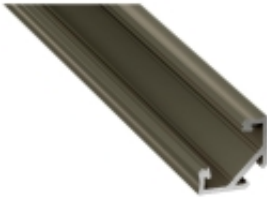

PROFIL ALU. LED TYP-C INOX 2M

Numer katalogowy	PRF084LL
Kod EAN	5901854771700
Długość	2m
Kolor profilu	inox
Typ profilu	narożny
UWAGA !	Informujemy, że ceny produktów widoczne na stronie obowiązują WYŁĄCZNIE przy zakupach online i mogą różnić się od cen w sklepach stacjonarnych

Opis produktu

Profil aluminiowy LUMINES narożny o kącie nachylenia taśmy/listwy LED równym 45 stopni. Jeden z najbardziej minimalistycznych i nowoczesnych projektów. Świetnie nadający się do designerskich połączeń dwóch prostopadłych powierzchni oraz wszędzie tam, gdzie konieczne jest skierowanie światła wychodzącego z profilu pod kątem 45 stopni.

do 12 mm

- profil surowy,
- profil srebrny anodowany,
- profil czarny anodowany,
- profil inox anodowany,
- profil biały lakierowany (RAL9016)

- taśma dwustronna,
- uchwyty montażowe,
- zawieszki (jako oświetlenie wiszące)

- BASIC
- * transparentny (PVC/PMMA/PC),
- * mrożony (PVC/PMMA/PC),
- * mleczny (PVC/PMMA/PC),
- * frosted (PMMA),
- * frosted mleczny (PMMA),
- * lens 15 (PMMA),
- * lens 30 (PMMA),
- * black (PMMA)

Montowane na wcisk od góry profilu.