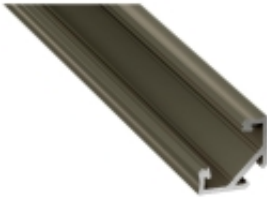

## PROFIL ALU. LED TYP-C INOX 3M

Numer katalogowy	<b>PRF256LL</b>
Kod EAN	<b>5901854775999</b>
Długość	<b>3m</b>
Kolor profilu	<b>inox</b>
Typ profilu	<b>narożny</b>
UWAGA !	<a href="#">Informujemy, że ceny produktów widoczne na stronie obowiązują WYŁĄCZNIE przy zakupach online i mogą różnić się od cen w sklepach stacjonarnych</a>

### Opis produktu

Profil aluminiowy LUMINES narożny o kącie nachylenia taśmy/listwy LED równym 45 stopni. Jeden z najbardziej minimalistycznych i nowoczesnych projektów. Świetnie nadający się do designerskich połączeń dwóch prostopadłych powierzchni oraz wszędzie tam, gdzie konieczne jest skierowanie światła wychodzącego z profilu pod kątem 45 stopni.

do 12 mm

- profil surowy,
- profil srebrny anodowany,
- profil czarny anodowany,
- profil inox anodowany,
- profil biały lakierowany (RAL9016)

- taśma dwustronna,
- uchwyty montażowe,
- zawieszki (jako oświetlenie wiszące)

Montowane na wcisk od góry profilu.

---

- aluminiowe lub z tworzywa sztucznego, z otworem lub bez otworu w 5 wersjach kolorystycznych (biały, czarny, inox, srebrny, szary)

- uchwyt CH,
- uchwyt CH metalowy,
- uchwyt CH kątowy,
- zawias,
- włącznik bezdotykowy,
- zawiesia