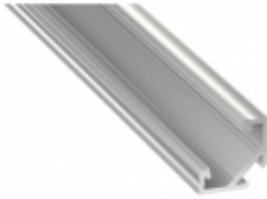

PROFIL ALU. LED TYP-C SUROWY 3M

Numer katalogowy	PRF483LL
Kod EAN	5901854776019
Długość	3m
Kolor profilu	surowe aluminium
Typ profilu	narożny
UWAGA !	Informujemy, że ceny produktów widoczne na stronie obowiązują WYŁĄCZNIE przy zakupach online i mogą różnić się od cen w sklepach stacjonarnych

Opis produktu

Profil aluminiowy LUMINES narożny o kącie nachylenia taśmy/listwy LED równym 45 stopni. Jeden z najbardziej minimalistycznych i nowoczesnych projektów. Świetnie nadający się do designerskich połączeń dwóch prostopadłych powierzchni oraz wszędzie tam, gdzie konieczne jest skierowanie światła wychodzącego z profilu pod kątem 45 stopni.

do 12 mm

- profil surowy,
- profil srebrny anodowany,
- profil czarny anodowany,
- profil inox anodowany,
- profil biały lakierowany (RAL9016)

- taśma dwustronna,
- uchwyty montażowe,
- zawieszki (jako oświetlenie wiszące)

Profil dostępny jest w standardowych odcinkach: 1000 mm, 2020 mm, 3000 mm.

Istnieje możliwość docięcia profili na dowolny wymiar.