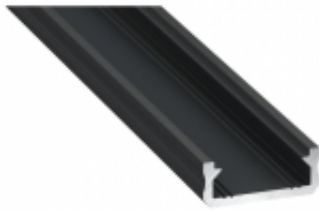

PROFIL ALU. LED TYP-D CZARNY 2M

Numer katalogowy	PRF081LL
Kod EAN	5901854776415
Długość	2m
Kolor profilu	czarny
Typ profilu	nawierzchniowy
UWAGA !	Informujemy, że ceny produktów widoczne na stronie obowiązują WYŁĄCZNIE przy zakupach online i mogą różnić się od cen w sklepach stacjonarnych

Opis produktu

Profil LUMINES to profil nawierzchniowy zaprojektowany pod montaż taśm LED w trudno dostępnych miejscach. Ze względu na swoje wymiary, stanowi podstawę do uzyskania maksymalnej ilości światła, przy minimalnej wielkości profilu. Doskonale nadaje się do stosowania jako element podświetleń dekoracyjnych w meblarstwie oraz wykończeniach wnętrz.

* transparentny (PVC/PMMA),

* mrożony (PVC/PMMA),

* mleczny (PVC/PMMA),

* frosted (PVC/PMMA),

* frosted mleczny (PVC/PMMA),

* black (PMMA)

Montowane na wcisk od góry profilu.

- aluminiowe lub z tworzywa sztucznego, z otworem lub bez otworu w 5 wersjach kolorystycznych (biały, czarny, inox, srebrny, szary)

- uchwyt D MINI,

- uchwyt D HIGH,

- uchwyt D metalowy,

- zawias

Profil dostępny jest w standardowych odcinkach: 1000 mm, 2020 mm, 3000 mm.
Istnieje możliwość docięcia profili na dowolny wymiar.