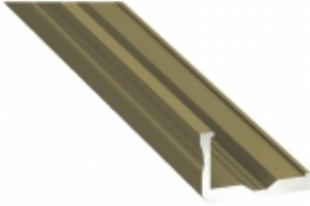

PROFIL ALU. LED TYP-F INOX 1M

Numer katalogowy	PRF119LL
Długość	1m
Kolor profilu	inox
Typ profilu	nawierzchniowy
UWAGA !	Informujemy, że ceny produktów widoczne na stronie obowiązują WYŁĄCZNIE przy zakupach online i mogą różnić się od cen w sklepach stacjonarnych

Opis produktu

Profil **F** to węższa wersja profilu E. Zaprojektowany dla niestandardowych rozwiązań przy montażu oświetlenia. Dzięki swojemu minimalistycznemu wyglądowi, stanowi ciekawe uzupełnienie designerskich projektów, dając duże możliwości montażu taśmy LED.