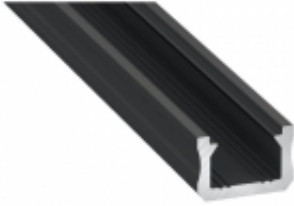

PROFIL ALU. LED TYP-X SLIM CZARNY 2M

| | |
|------------------|---|
| Numer katalogowy | PRF039LL |
| Kod EAN | 5901854773131 |
| Długość | 2m |
| Kolor profilu | czarny |
| Typ profilu | nawierzchniowy |
| UWAGA ! | Informujemy, że ceny produktów widoczne na stronie obowiązują WYŁĄCZNIE przy zakupach online i mogą różnić się od cen w sklepach stacjonarnych |

Opis produktu

Profil aluminiowy LUMINES to profil nawierzchniowy, idealny do dyskretnego oświetlenia pomieszczeń kuchennych i sklepowych. Uzyskanie wąskiej linii światła dzięki zastosowaniu profilu X to nie jedyny plus tego produktu. Jego minimalistyczny design pozwala na montaż w miejscach, gdzie nie ma zbyt dużego wyboru, co do zastosowania odpowiedniego oświetlenia. Niewielka wysokość tego profilu i płaska przesłonka (montowana od góry na wcisk) sprawiają wrażenie bardzo dyskretnej oprawy do taśm i listw LED. Idealnie nadaje się do podświetleń dekoracyjnych w meblarstwie oraz wykończeniach wnętrz. Zastosowanie profilu X gwarantuje uzyskanie niezwykle wąskiego i przyjemnego strumienia światła.

do 8 mm

- profil surowy,
- profil srebrny anodowany,
- profil czarny anodowany,
- profil inox anodowany,
- profil biały lakierowany (RAL9016)

- taśma dwustronna,
- uchwyty montażowe

- SLIM

- * transparentny (PVC/PMMA),
 - * mrożony (PVC/PMMA),
 - * mleczny (PVC/PMMA),
 - * frosted (PMMA),
 - * frosted (PMMA),
 - * frosted (PMMA),
- Montowane na wcisk od góry profilu.

- aluminiowe lub z tworzywa sztucznego, z otworem lub bez otworu w 5 wersjach kolorystycznych (biały, czarny, inox, srebrny, szary)

- uchwyt X MINI,

- uchwyt X metalowy,

- zawias

Profil dostępny jest w standardowych odcinkach: 1000 mm, 2020 mm, 3000 mm.
Istnieje możliwość docięcia profili na dowolny wymiar.