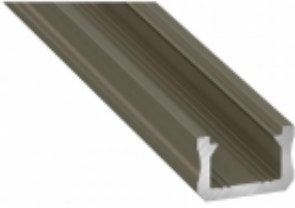

## PROFIL ALU. LED TYP-X SLIM INOX 3M

Numer katalogowy

**PRF505LL**

Kod EAN

**5901854776040**

UWAGA !

[Informujemy, że ceny produktów widoczne na stronie obowiązują WYŁĄCZNIE przy zakupach online i mogą różnić się od cen w sklepach stacjonarnych](#)

### Opis produktu

Profil aluminiowy LUMINES to profil napowierzchniowy, idealny do dyskretnego oświetlenia pomieszczeń kuchennych i sklepowych. Uzyskanie wąskiej linii światła dzięki zastosowaniu profilu X to nie jedyny plus tego produktu. Jego minimalistyczny design pozwala na montaż w miejscach, gdzie nie ma zbyt dużego wyboru, co do zastosowania odpowiedniego oświetlenia. Niewielka wysokość tego profilu i płaska przesłonka (montowana od góry na wcisk) sprawiają wrażenie bardzo dyskretnej oprawy do taśm i listw LED. Idealnie nadaje się do podświetleń dekoracyjnych w meblarstwie oraz wykończeniach wnętrz. Zastosowanie profilu X gwarantuje uzyskanie niezwykle wąskiego i przyjemnego strumienia światła.

do 8 mm

- profil surowy,
- profil srebrny anodowany,
- profil czarny anodowany,
- profil inox anodowany,
- profil biały lakierowany (RAL9016)

- taśma dwustronna,
- uchwyty montażowe

- SLIM

- \* transparentny (PVC/PMMA),
  - \* mrożony (PVC/PMMA),
  - \* mleczny (PVC/PMMA),
  - \* frosted (PMMA),
  - \* frosted (PMMA); (PMMA),
- Montowane na wcisk od góry profilu.

- aluminiowe lub z tworzywa sztucznego, z otworem lub bez otworu w 5 wersjach kolorystycznych (biały, czarny, inox, srebrny, szary)

- 
- uchwyt X MINI,
  - uchwyt X metalowy,
  - zawias

Profil dostępny jest w standardowych odcinkach: 1000 mm, 2020 mm, 3000 mm.  
Istnieje możliwość docięcia profili na dowolny wymiar.