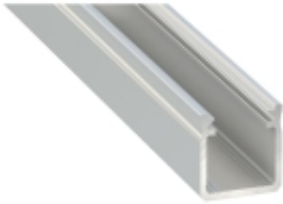

PROFIL ALU. LED TYP-Y SUROWY 1M

Numer katalogowy	PRF060LL
Kod EAN	5901854774244
Długość	1m
Kolor profilu	surowe aluminium
Typ profilu	nawierzchniowy
UWAGA !	Informujemy, że ceny produktów widoczne na stronie obowiązują WYŁĄCZNIE przy zakupach online i mogą różnić się od cen w sklepach stacjonarnych

Opis produktu

Profil aluminiowy LUMINES przeznaczony do montażu napowierzchniowego. Jest to produkt innowacyjny na rynku oświetleniowym. Jeden z najbardziej minimalistycznych i nowoczesnych projektów. Niezwykle ciekawy i nowoczesny design profilu Y pozwala wyjść naprzeciw potrzeb klientom jakie niesie zastosowanie taśm LED w tworzeniu linii świetlnych.

Długość: 1m. Profil zachowuje w brzoźnie dyskieta, profil wystaje tylko 6 mm, co umożliwia łatwe montowanie na ścianie, do podłogi, do sufitu, do dekoracyjnych linii LED. Łączy się przy pomocy przesładek wewnątrz.

Montowane na wcisk od góry profilu.

- aluminiowe lub z tworzywa sztucznego, z otworem lub bez otworu w 5 wersjach kolorystycznych (biały, czarny, inox, srebrny, szary)

- uchwyt Y,
- uchwyt metalowy Y,
- zawias,
- włącznik bezdotykowy,
- zawiesia