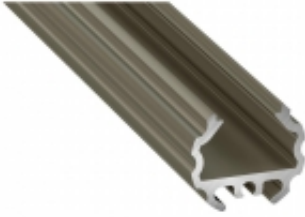

PROFIL ALU. MICO INOX 1M

Numer katalogowy

PRF461LL

Kod EAN

5902973365405

UWAGA !

Informujemy, że ceny produktów widoczne na stronie obowiązują WYŁĄCZNIE przy zakupach online i mogą różnić się od cen w sklepach stacjonarnych

Opis produktu

Profil to profil aluminiowy nawierzchniowy okrągły, do punktowego oświetlenia obrazów, witryn sklepowych i wystawowych. do 10 mm

- profil srebrny polodowany,
- profil biały lakierowany (RAL9016)

- uchwyt montażowy,
- system przegubowy

* ~~FRANCUSKI SYSTEM~~
Montowane na wcisk od góry profilu.

- z tworzywa sztucznego, z otworem lub bez otworu w 5 wersjach kolorystycznych (biały, czarny, inox, srebrny, szary)
- aluminiowe, z otworem lub bez otworu w 2 wersjach kolorystycznych (czarny, srebrny)

- uchwyt MICO metalowy,
- profil pomocniczy METRO,
- podstawka,
- zawias,
- przegub męski,
- przegub żeński,
- śruba radełkowana

Profil dostępny jest w standardowych odcinkach: 1000 mm, 2020 mm, 3000 mm.
Istnieje możliwość docięcia profili na dowolny wymiar.