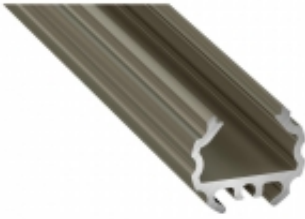

PROFIL ALU. MICO INOX 2M

Numer katalogowy

PRF514LL

Kod EAN

5902973365412

UWAGA !

Informujemy, że ceny produktów widoczne na stronie obowiązują WYŁĄCZNIE przy zakupach online i mogą różnić się od cen w sklepach stacjonarnych

Opis produktu

Profil to profil aluminiowy nawierzchniowy okrągły, do punktowego oświetlenia obrazów, witryn sklepowych i wystawowych. do 10 mm

- profil srebrny anodowany,
- profil biały lakierowany (RAL9016)

- uchwyt montażowy,
- system przegubowy

* ~~TAJNA SYMBOLOGIA (MMA)~~,
Montowane na wcisk od góry profilu.

- z tworzywa sztucznego, z otworem lub bez otworu w 5 wersjach kolorystycznych (biały, czarny, inox, srebrny, szary)
- aluminiowe, z otworem lub bez otworu w 2 wersjach kolorystycznych (czarny, srebrny)

- uchwyt MICO metalowy,
- profil pomocniczy METRO,
- podstawka,
- zawias,
- przegub męski,
- przegub żeński,
- śruba radełkowana

Profil dostępny jest w standardowych odcinkach: 1000 mm, 2020 mm, 3000 mm.