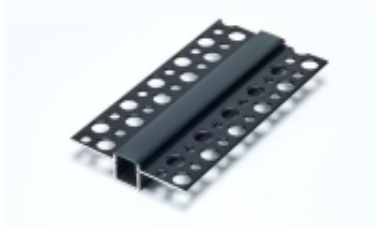

PROFIL GK 10MM CZARNY 1M 0080

Numer katalogowy

PRF1092LV

Kod EAN

5904703016083

UWAGA !

*** informujemy, że ceny produktów widoczne na stronie obowiązują WYŁĄCZNIE przy zakupach online i różnią się od cen w sklepach stacjonarnych**

Opis produktu

Materiał: **Aluminium anodowane**
Wymiary: **6,15 x 1,40 x 100** [cm]
Szerokość korytka: **10mm**
Kolor: **Czarny**

Klosz należy dokupić osobno

Opakowanie zbiorcze: 60 szt.
Ilość na paletę: 1800 szt.