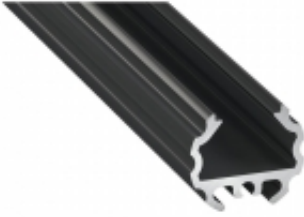

*PROFIL ALU. MICO CZARNY 3M

Numer katalogowy

PRF513LL

UWAGA !

[Informujemy, że ceny produktów widoczne na stronie obowiązują WYŁĄCZNIE przy zakupach online i mogą różnić się od cen w sklepach stacjonarnych](#)

Opis produktu

Profil to profil aluminiowy nawierzchniowy okrągły, do punktowego oświetlenia obrazów, witryn sklepowych i wystawowych. do 10 mm

- profil ~~szary~~ czarny (RAL9005),
- profil biały lakierowany (RAL9016)

- uchwyt montażowy,
- system przegubowy

* ~~TYLKO DLA SYSTEMU MICO (M1A)~~,
Montowane na wcisk od góry profilu.

- z tworzywa sztucznego, z otworem lub bez otworu w 5 wersjach kolorystycznych (biały, czarny, inox, srebrny, szary)
- aluminiowe, z otworem lub bez otworu w 2 wersjach kolorystycznych (czarny, srebrny)

- uchwyt MICO metalowy,
- profil pomocniczy METRO,
- podstawa,
- zawias,
- przegub męski,
- przegub żeński,
- śruba radełkowana

Profil dostępny jest w standardowych odcinkach: 1000 mm, 2020 mm, 3000 mm.